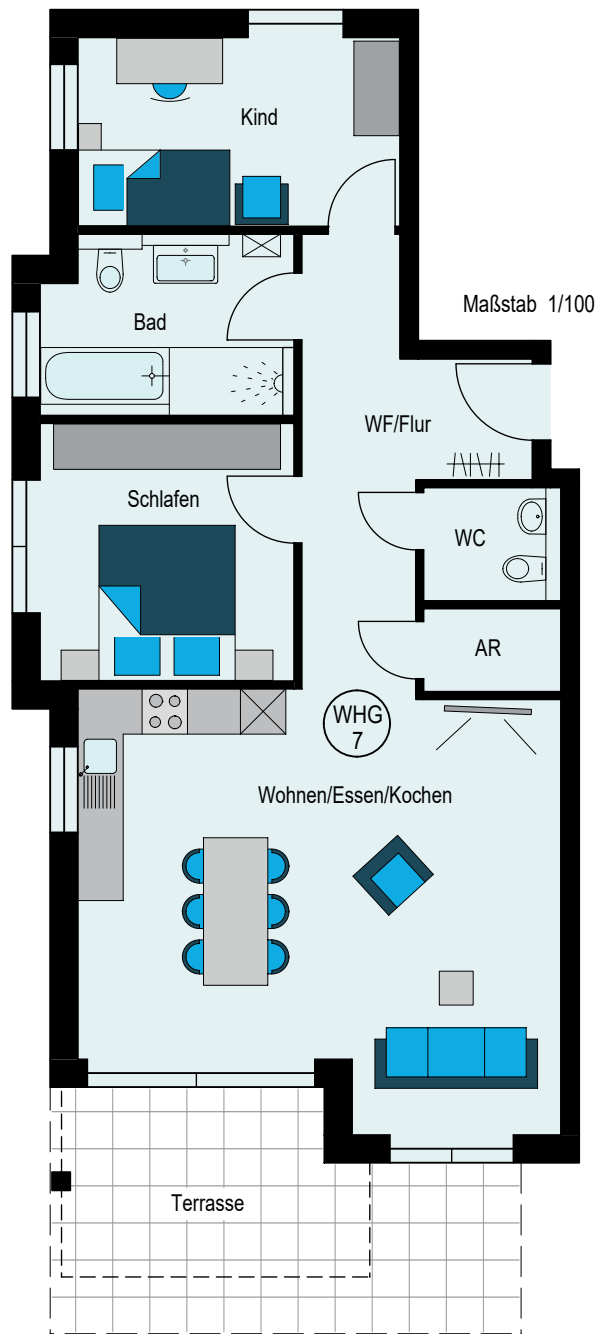

Mehrfamilienwohnhaus 2 " Robert-Koch-Straße " - Reutlingen

Wohnung 7 (3-Zi.-Wohnung)

Wohnen/Essen/Kochen	35,83 m ²
Schlafen	11,46 m ²
Kind	10,65 m ²
Bad	7,74 m ²
DU/WC	2,73 m ²
AR	2,00 m ²
WF/Flur	9,15 m ²
	<hr/>
	79,56 m ²
- 1% für Putz	0,80 m ²
+ Terrasse (x1/2)	4,80 m ²
	<hr/>

Wohnfl. Whg. 6 83,56 m²